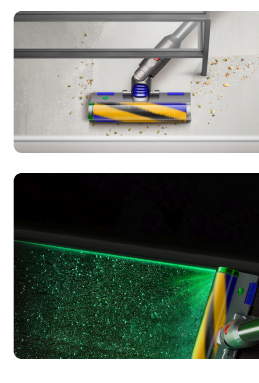

V12 DETECT SLIM ABSOLUTE 2023

EAN: 5025155088180
POČET KUSŮ V BALENÍ: 1
ZÁRUKA: 33 MĚSÍCŮ

Dyson V12 Detect Slim Absolute 2023

Lehký, výkonný a inteligentní akumulátorový vysavač s iluminační technologií.

Iluminační technologie detekuje neviditelné částice

Přesný sklon úzkého světelného paprsku zviditelní prach na tvrdých podlahách, který byste běžně nezahlédli. Hubice Fluffy Optic™ kombinuje měkký válec z jemné nylonové tkaniny s antistatickými uhlíkovými vlákny, které šetrně, ale efektivně sbírají prach i nejjemnější nečistoty bez poškrábání podlahy.

Výkon pro úklid kdekoli

Všestrannost akumulátorové technologie Dyson vám usnadní úklid domácnosti. Lehké tělo vysavače v kombinaci s výkonným motorem poskytuje vysoce účinný úklid podlah, ale i těžko přístupných míst, matrací, čalouněných pohovek či interiéru automobilu. Díky promyšlenému umístění těžiště blízko rukojeti je vysavač mimořádně lehký a snadno ovladatelný i při práci nad úrovní hlavy.

Hubice s kónickým kartáčem

Sbírá dlouhé vlasy a chlupy domácích mazlíčků. Vlasy nezůstávají namotané na kónicky tvarovaném kartáči, postupně se svinou a nasají do sběrné nádoby. Hubice má samostatný motorizovaný pohon, který zajišťuje konstantní výkon i na vytižených místech jako jsou pelíšky domácích mazlíčků či matrace, kde se běžně hromadí odumřelé kožní buňky, vlasy a prach.

Vědecký důkaz důkladného čištění

LCD displej vysavače Dyson V12 Detect Slim Absolute poskytuje okamžitou zpětnou vazbu o tom, co bylo skutečně vysáto. Pomocí pokročilých piezo senzorů analyzuje množství a velikost nasátých částic od mikroskopického prachu až po větší nečistoty a výsledky zobrazuje v reálném čase na displeji.

Dyson Hyperdymium™ motor

Vysoce výkonný a přitom mimořádně lehký digitálně řízený motor Dyson Hyperdymium™ dosahuje až 125 000 otáček za minutu. Tato extrémní rychlost rotace vytváří silný proud vzduchu, který si snadno poradí jak s mikroskopickým prachem, tak s většími nečistotami na všech typech podlah. Motor je navržen tak, aby byl maximálně efektivní, s minimálními vibracemi a nízkou hmotností.

Obsah balení

Vysavač V12 Detect Slim	
podlahová hubice Motorbar™	Iluminační podlahová hubice Fluffy Optic™
Hubice s kónickým kartáčem	Kombinovaná kartáčová hubice
Štěrbinová hubice	Adaptér pro vysávání pod nábytkem
Nabíjecí adaptér	Úchyt na stěnu

Vlastnosti